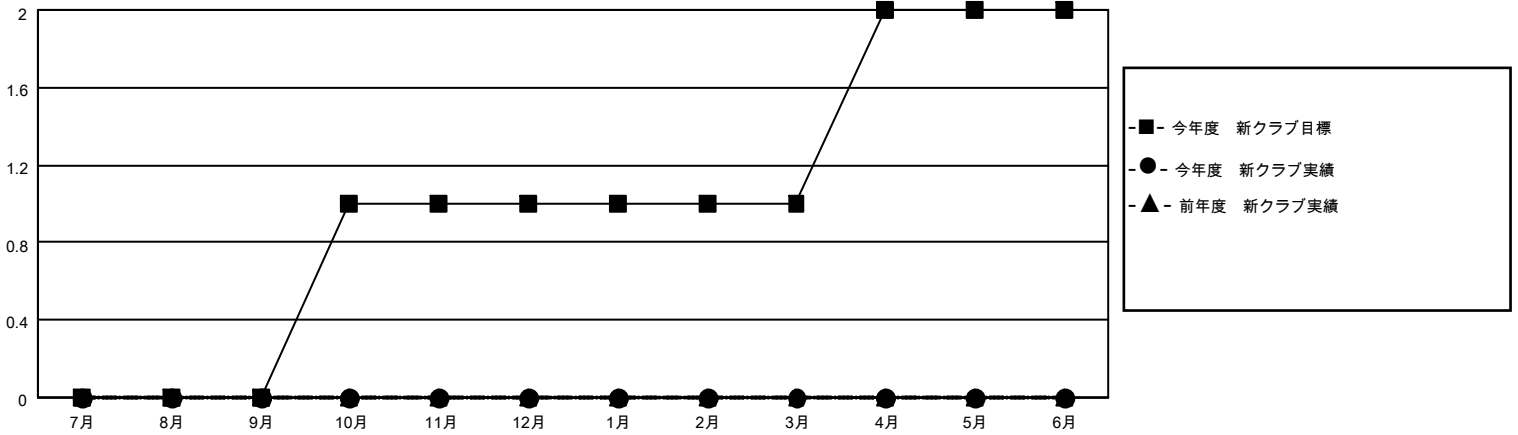

MONTHLY MEMBERSHIP PROGRESS REPORT

地域 JAPAN

District 330 B

Results as of: 9/30/2021

クラブ			
結果：2021-2022			
四半期	新クラブ目標	新クラブ	解散クラブ
7月/8月/9月	0	0	1
10月/11月/12月	1	0	0
1月/2月/3月	0	0	0
4月/5月/6月	1	0	0

名			
結果：2021-2022			
四半期	会員純増目標	会員増強実績	退会者(転籍を含む)実際
7月/8月/9月	50	94	51
10月/11月/12月	50	0	0
1月/2月/3月	15	0	0
4月/5月/6月	35	0	0

新クラブ目標及び実績累計

会員目標及び実績累計

解散クラブ: 1	46 CLUBS OF 151 一名以上の新会 員を登録	男女別	
退会者		男性	3,139 (83.73%)
物故会員 9	会員累計データを見るには、ここをクリック	女性	610 (16.27%)
クラブ解散 2		NON BINARY	0 (0.00%)
その他 40		PREFER NOT TO ANSWER	0 (0.00%)
合計 51		世帯主/家族会員合計	682
		国際会費半額の家族会員	360