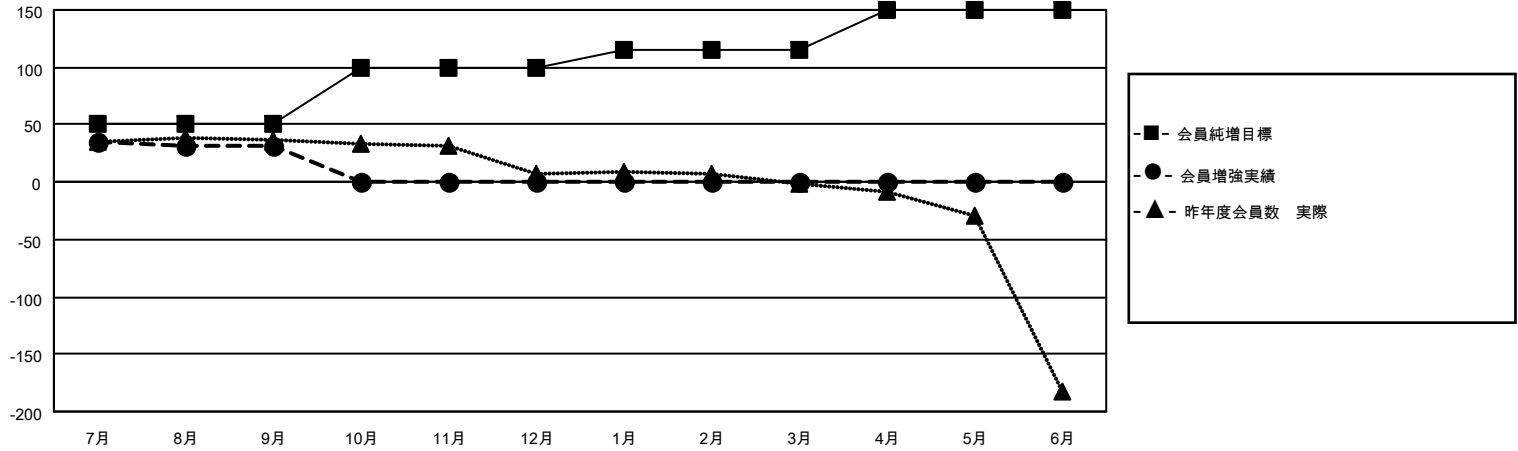

MONTHLY MEMBERSHIP PROGRESS REPORT

地域 JAPAN

District 330 B

Results as of: 9/30/2021

クラブ			
結果：2021-2022			
四半期	新クラブ目標	新クラブ	解散クラブ
7月/8月/9月	0	0	1
10月/11月/12月	1	0	0
1月/2月/3月	0	0	0
4月/5月/6月	1	0	0

名			
結果：2021-2022			
四半期	会員純増目標	会員増強実績	退会者(転籍を含む)実際
7月/8月/9月	50	94	51
10月/11月/12月	50	0	0
1月/2月/3月	15	0	0
4月/5月/6月	35	0	0

新クラブ目標及び実績累計

会員目標及び実績累計

解散クラブ: 1	46 CLUBS OF 151 一名以上の新会 員を登録	男女別	
退会者		男性	3,139 (83.73%)
物故会員 9	会員累計データを見るには、ここをクリック	女性	610 (16.27%)
クラブ解散 2		NON BINARY	0 (0.00%)
その他 40		PREFER NOT TO ANSWER	0 (0.00%)
合計 51		世帯主/家族会員合計	682
		国際会費半額の家族会員	360